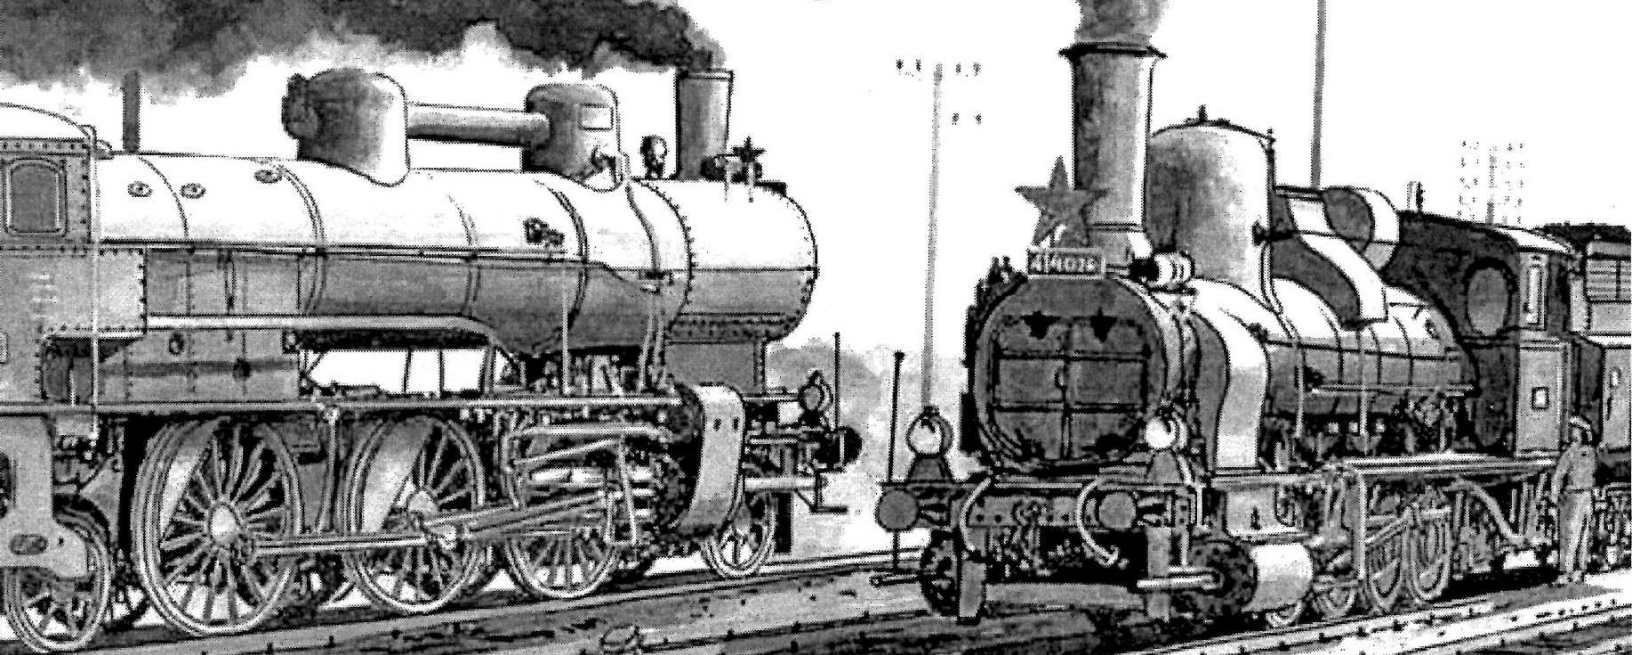

**KLUB ŽELEZNIČNÍCH MODELÁŘŮ
HRADEC KRÁLOVÉ**

ČLEN SVAZU MODELÁŘŮ ČESKÉ REPUBLIKY

TRADIČNÍ PODZIMNÍ
2018

VÝSTAVA MODELŮ ŽELEZNIC

S MEZINÁRODNÍ ÚČASTÍ
K VÝROČÍ 100 LET SAMOSTATNÉ ČESKOSLOVENSKÉ REPUBLIKY

na královéhradeckém hlavním nádraží

od pátku 9. listopadu do neděle 18. listopadu 2018

Otevřeno ve všední den 14-18 hod., soboty, neděle a svátek 9-18 hod.

Přístup na výstavu je z prvního nástupiště

Mimo jiné vystavujeme klubové TT kolejiště **Velký Brod**, unikátní H0 kolejiště **SOUTHWEST USA**.